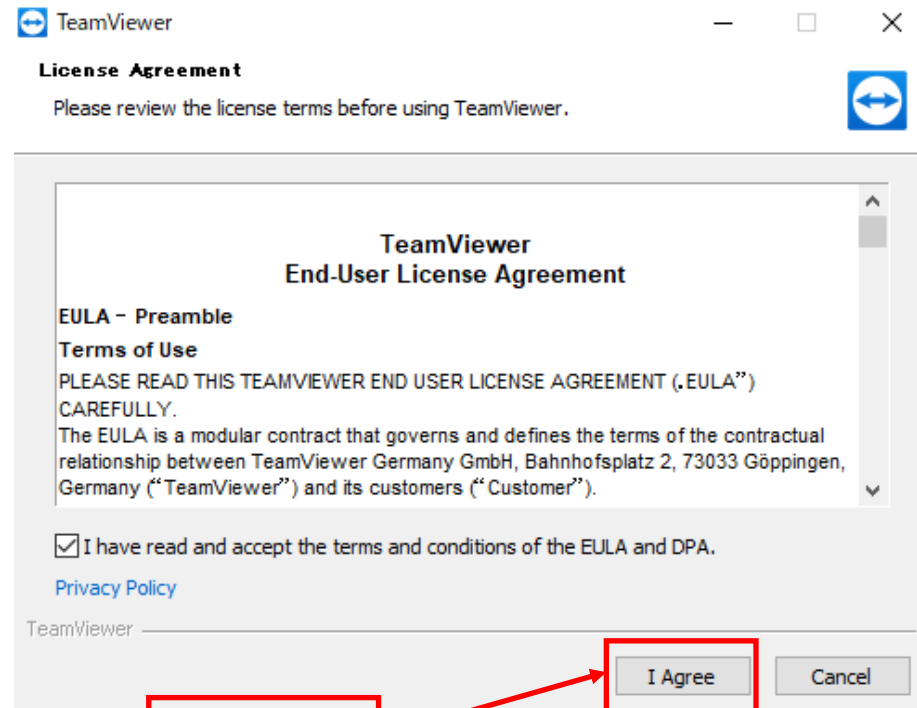

ここにチェックを入れる

I Agreeをクリック

このメッセージが表示されたら、古いTeamViewerが起動している状態なので

①PC画面右下にある ^ をクリック

②マークを右クリックしてTeamViewerの終了