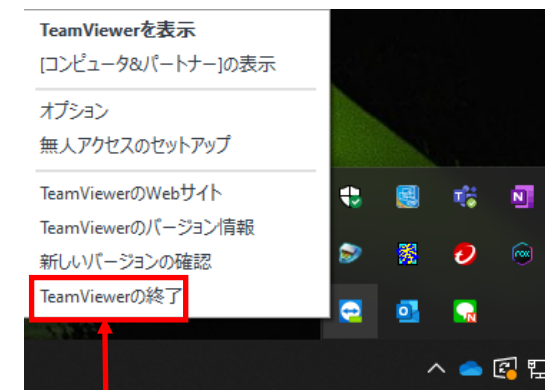

ここにチェックを入れる

I Agreeをクリック

このメッセージが表示されたら、古いTeamViewerが起動している状態なので

①PC画面右下にある ^ をクリック

②マークを右クリックしてTeamViewerの終了