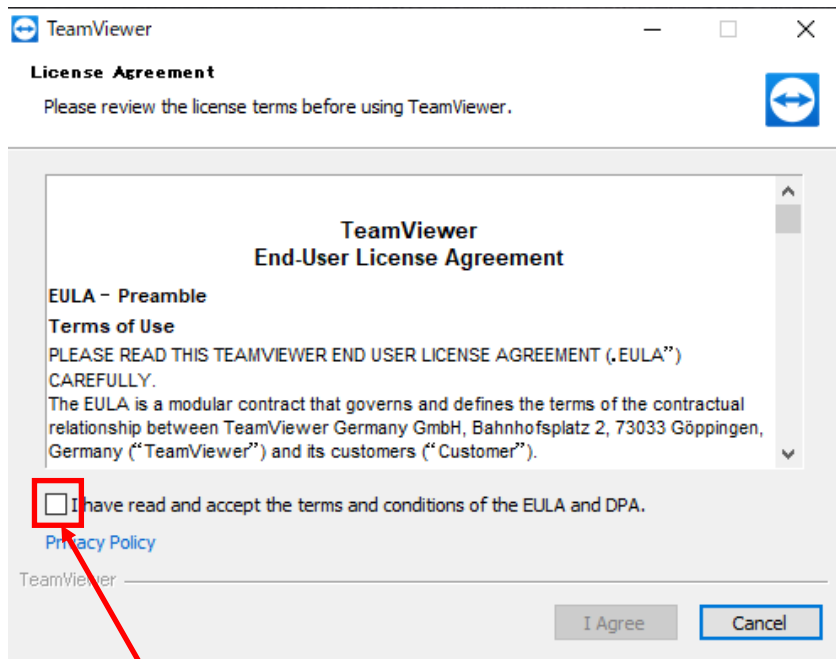

ここにチェックを入れる

I Agreeをクリック

このメッセージが表示されたら、古いTeamViewerが起動している状態なので

①PC画面右下にある ^ をクリック

②マークを右クリックしてTeamViewerの終了