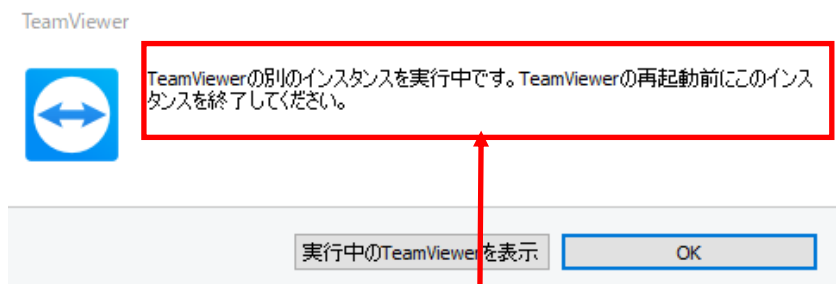

# Firefoxのダウンロード

TeamViewerQS.exeを開く

次のファイルを開こうとしています:

- TeamViewerQS.exe

ファイルの種類: exe File (18.6 MB)  
ファイルの場所: https://www.sabot.co.jp

このファイルを保存しますか?

ファイルを保存 キャンセル

- ### パソコン機器・ソフト総合サポート
- ・パソコン並びに周辺機器の設置・設定・部品交換
  - ・パソコンソフトの環境設定・操作・インターネット・メール設定
  - ・ネットワーク接続・セキュリティ対策ソフトなどアプリケーションのインストール・アンインストール

ここにチェックを入れる

I Agreeをクリック

このメッセージが表示されたら、古いTeamViewerが起動している状態なので

①PC画面右下にある ^ をクリック

②マークを右クリックしてTeamViewerの終了