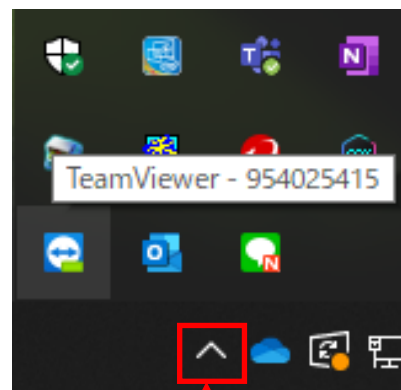

①PC画面右下にある ^ をクリック